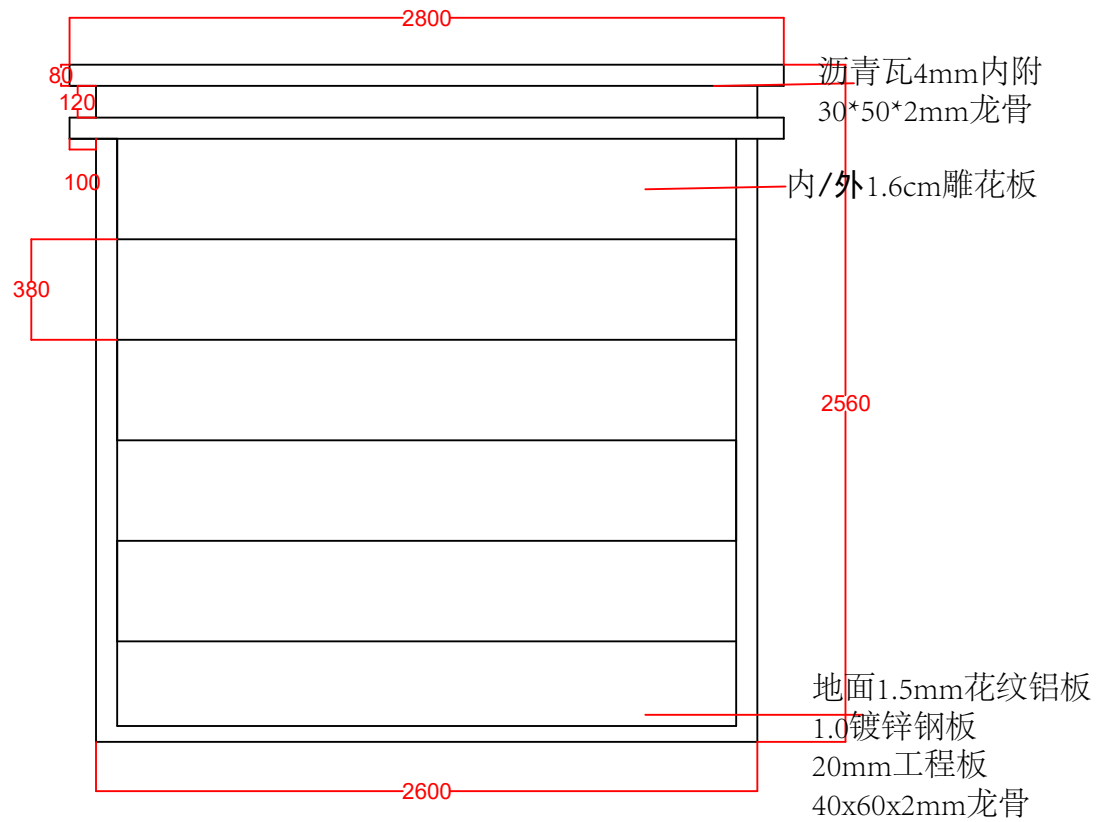

# 垃圾分类环保屋

正面图2

背面图

灯位图

左侧图

右侧图

俯视图

顶部骨架图

正面/背面骨架图

左侧骨架图

右侧骨架图

底部骨架图