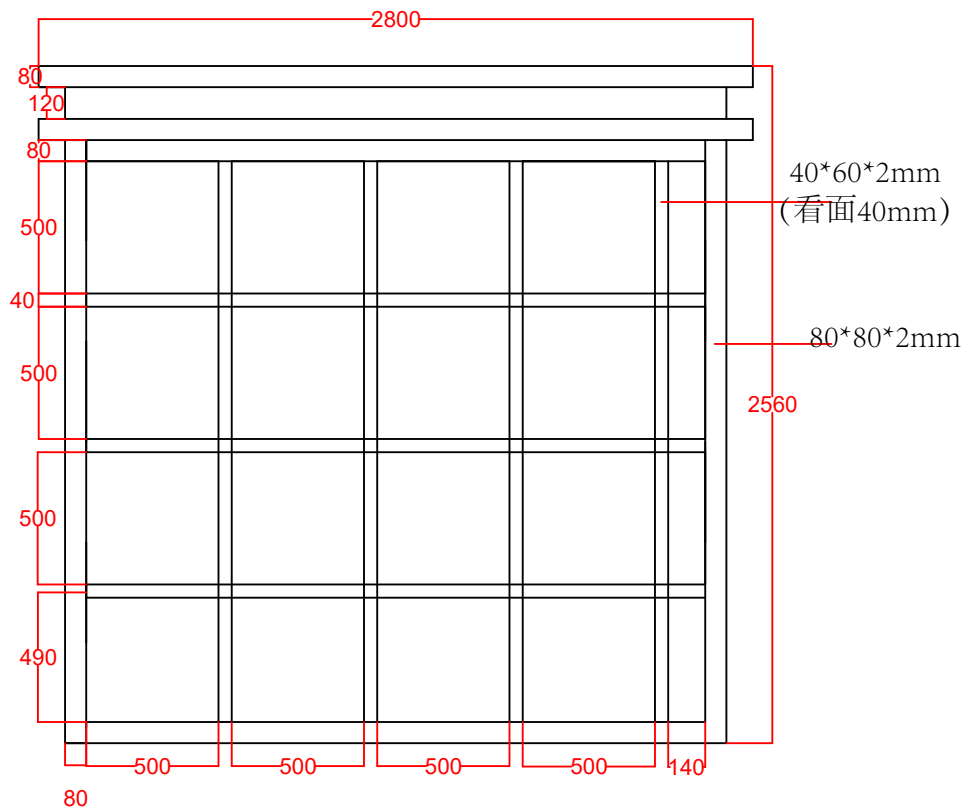

# 垃圾分类环保屋

正面图2

背面图

灯位图

左侧图

右侧图

俯视图

顶部骨架图

正面/背面骨架图

左侧骨架图

右侧骨架图

底部骨架图