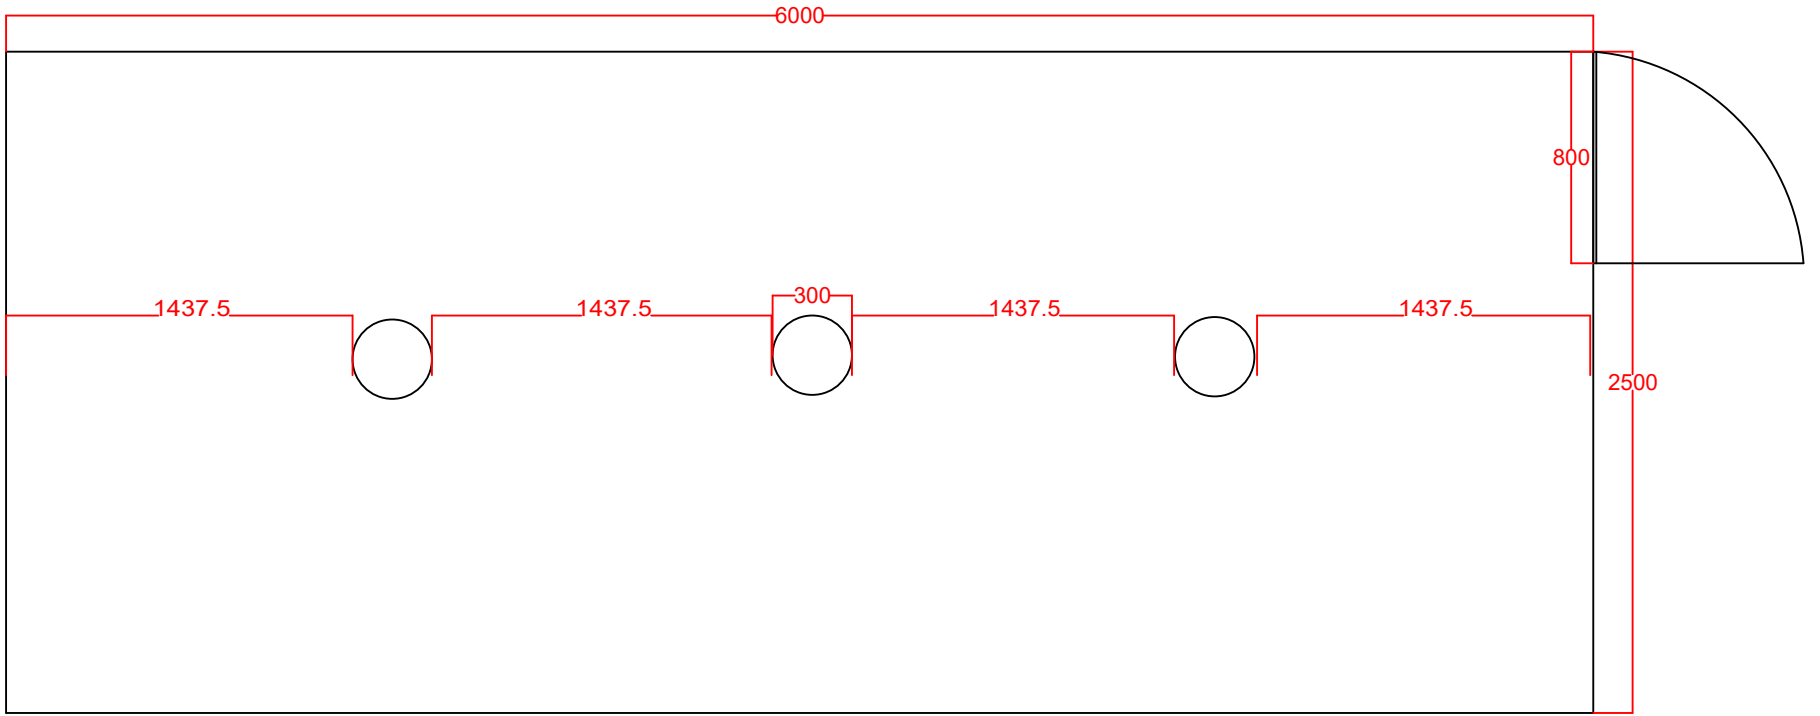

# 垃圾分类环保屋

正面图1

# 垃圾分类环保屋

正面图2

背面图

灯位图

左侧图

右侧图

俯视图

顶部骨架图

正面/背面骨架图

左侧骨架图

右侧骨架图

底部骨架图