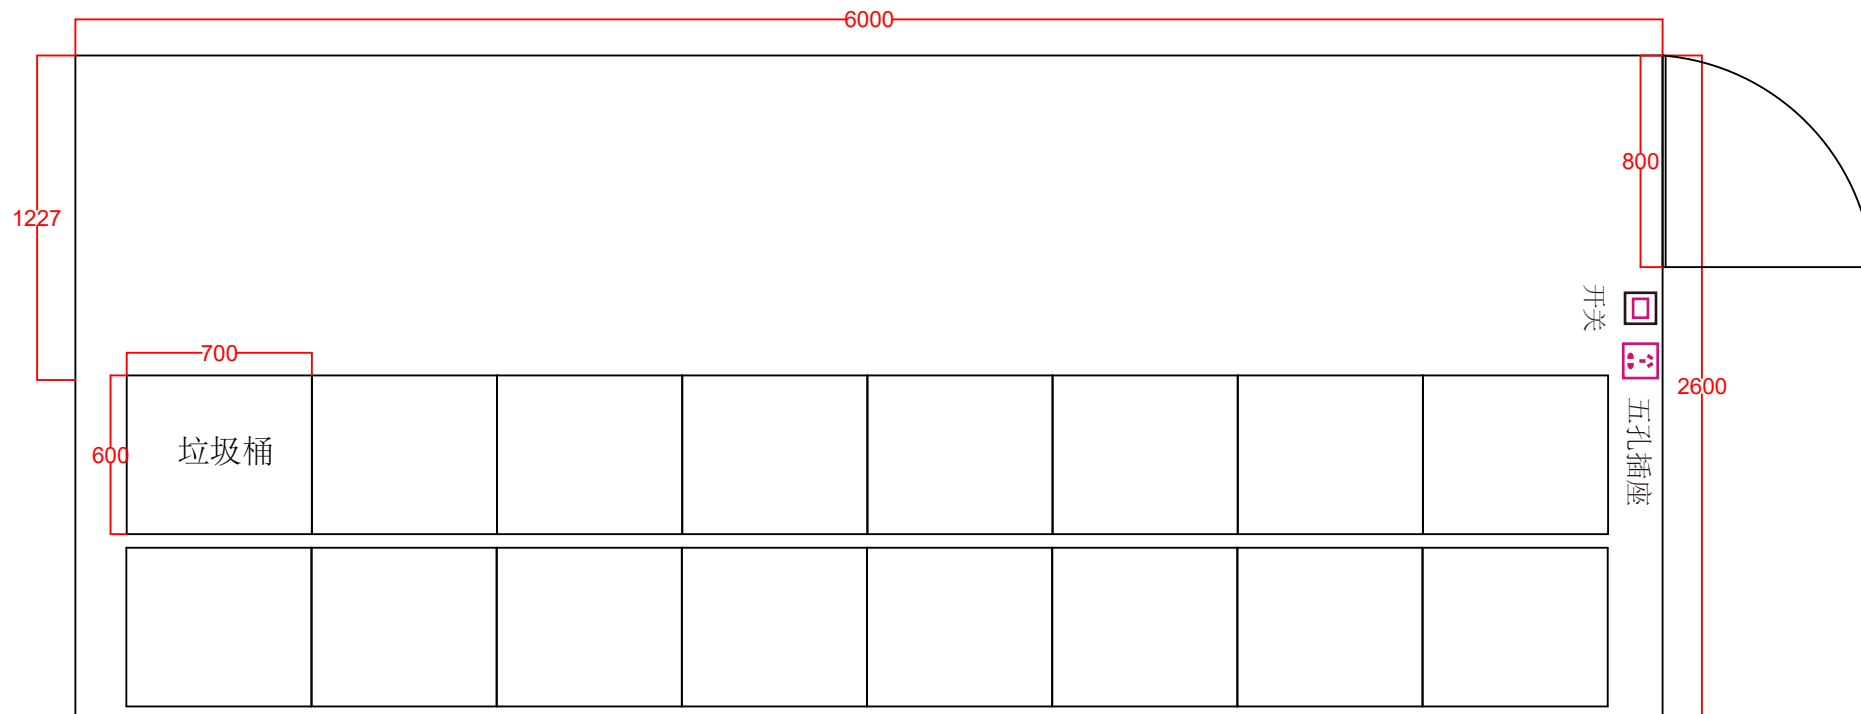

# 垃圾分类环保屋

正面图1

# 垃圾分类环保屋

正面图2

背面图

灯位图

左侧图

右侧图

俯视图

顶部骨架图

正面/背面骨架图

左侧骨架图

右侧骨架图

底部骨架图