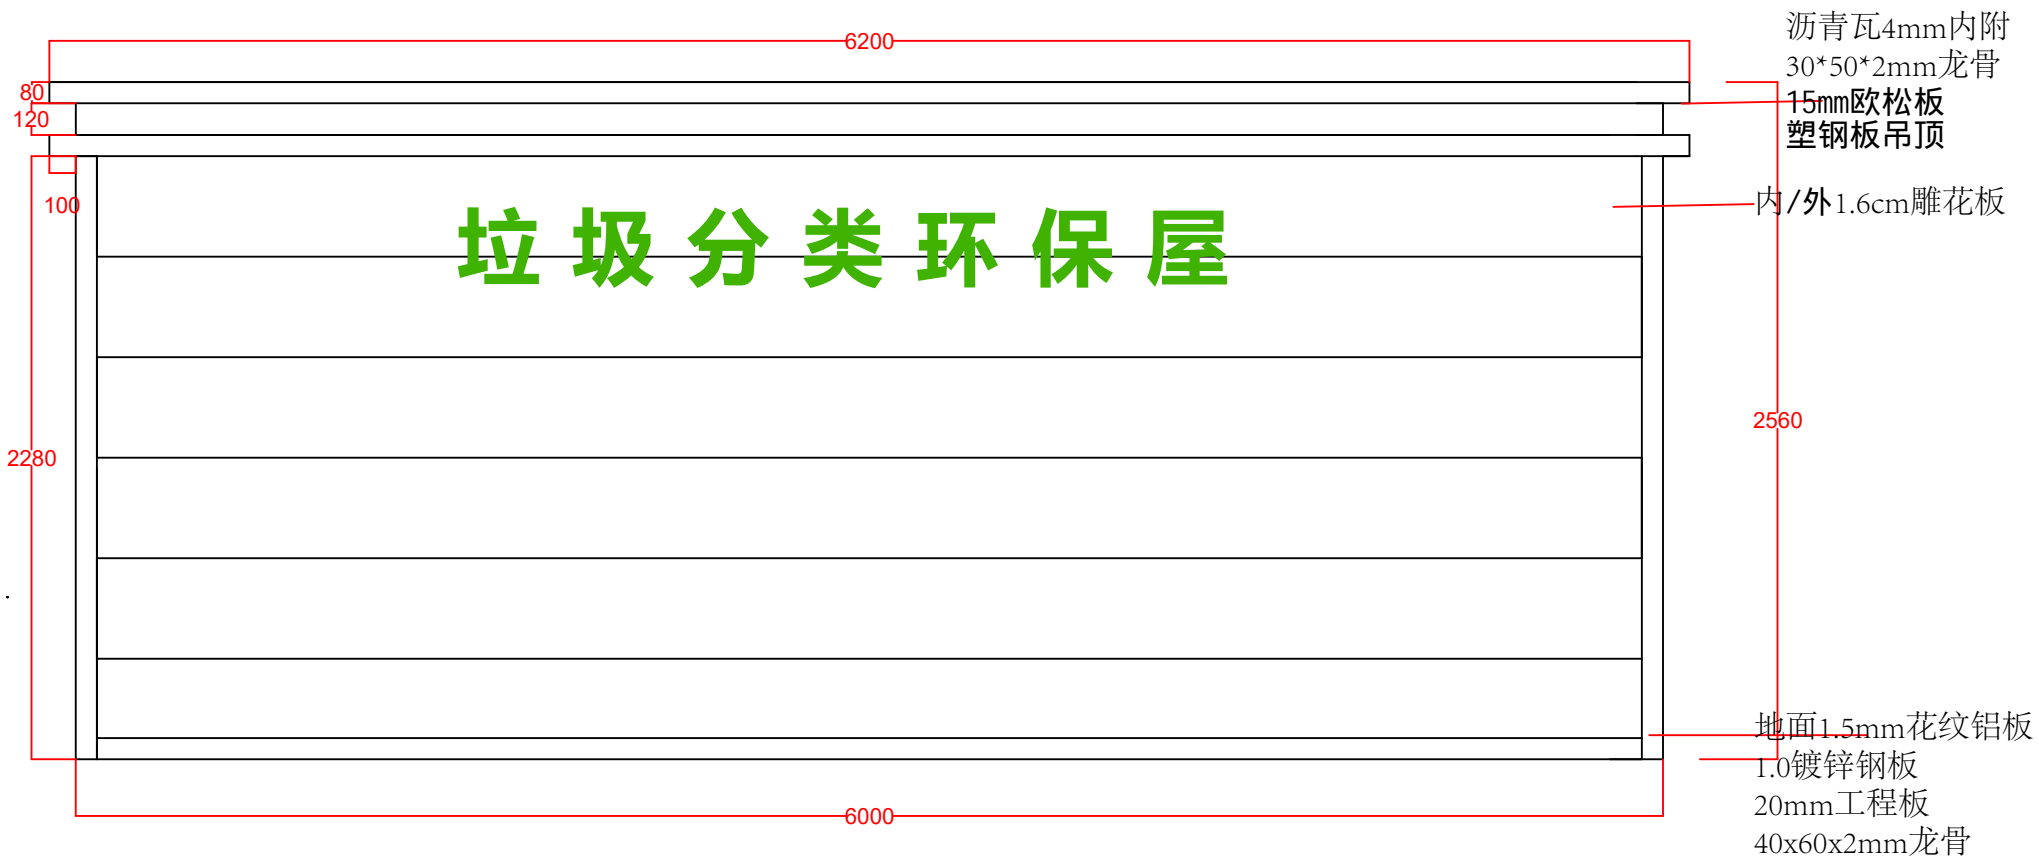

# 垃圾分类环保屋

正面图1

# 垃圾分类环保屋

正面图2

背面图

灯位图

左侧图

右侧图

俯视图

顶部骨架图

正面/背面骨架图

左侧骨架图

右侧骨架图

底部骨架图