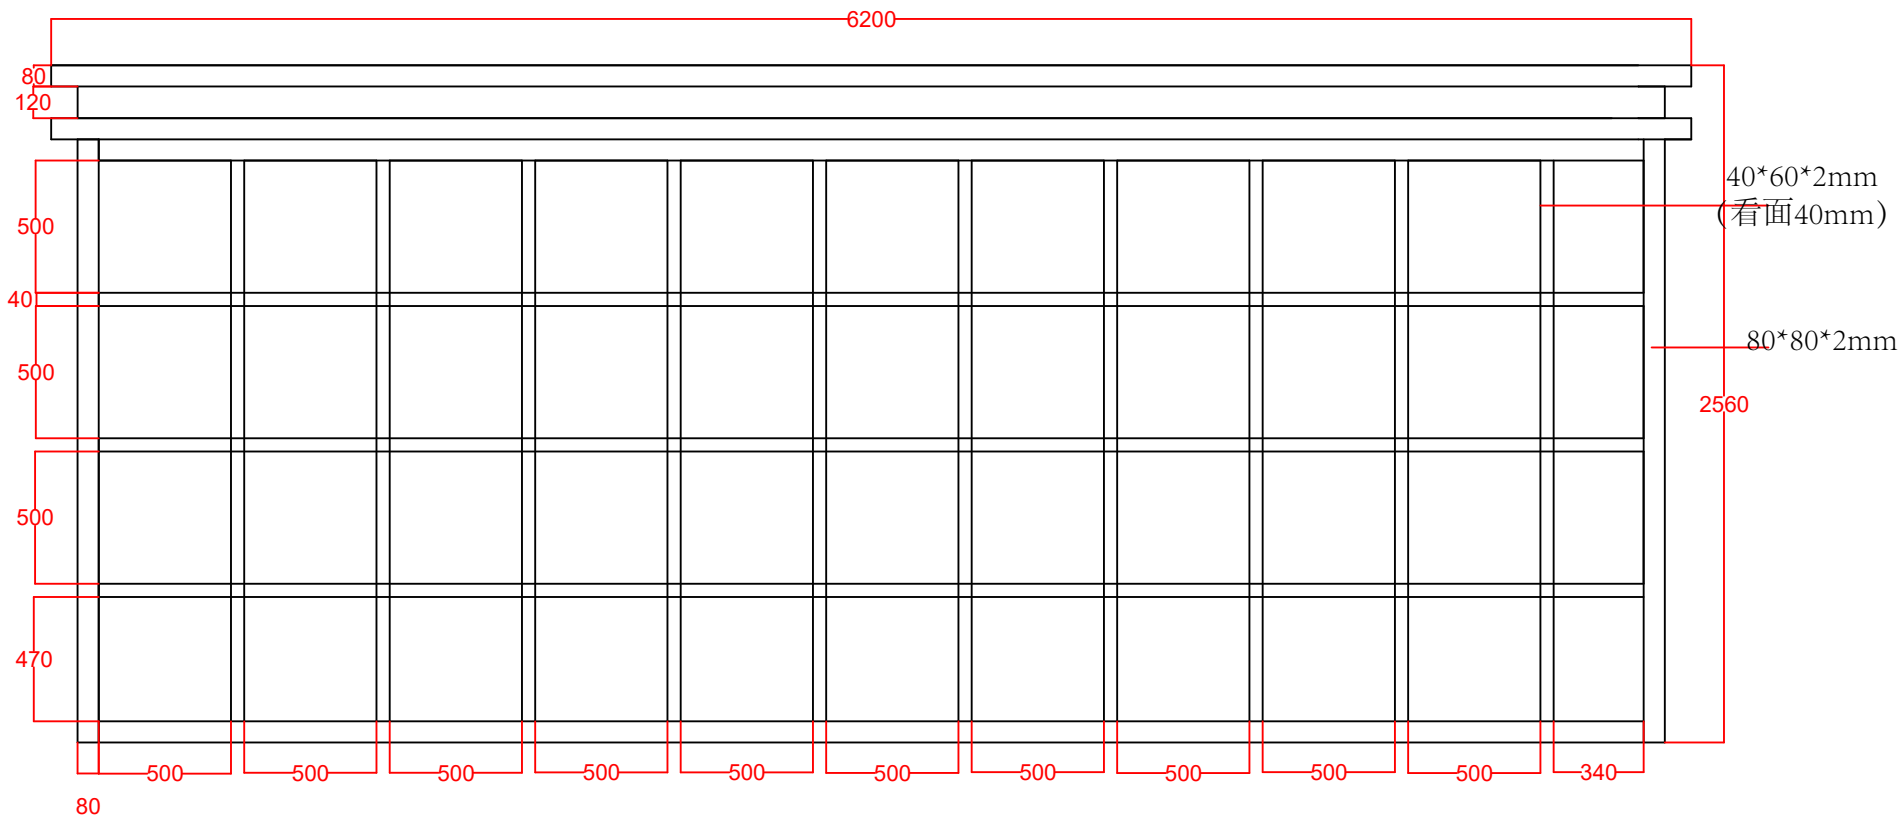

# 垃圾分类环保屋

正面图2

背面图

灯位图

左侧图

右侧图

俯视图

顶部骨架图

正面/背面骨架图

左侧骨架图

右侧骨架图

底部骨架图